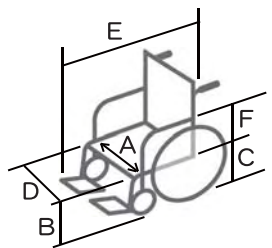

- 【仕様】
 (A) 座幅：420mm
 (B) 前座高：425mm
 (C) 後座高：425mm
 (D) 全幅：670mm
 (E) 全長：1080mm
 (F) アームレスト高：270mm
 重量：28kg 折り畳み式
 (普通乗用車の後部座先に積載可能)

ティルト角40°

リクライニング角170°

【TAISコード 00784-000006】
 希望小売価格：385,000円

※製品仕様は予告無く変更する場合がありますので、ご了承ください。